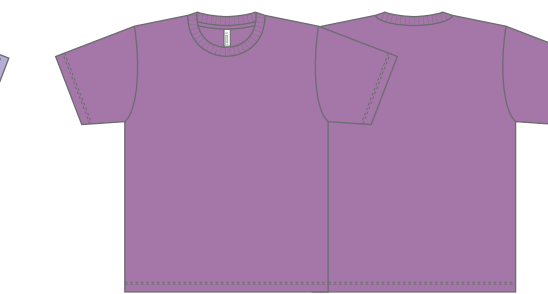

シルバーグレー 153 ● PANTONE Cool Gray6C

グレー 002 ● PANTONE 423C

\*ダークグレー 187 ● PANTONE 425C

\*ブラック 005 ● BLACK

ライトブルー 133 ● PANTONE 2905C

\*ターコイズ 034 ● PANTONE 7468C

サックス 033 ● PANTONE 284C

ミディアムブルー 198 ● PANTONE-285C

\*ロイヤルブルー 032 ● PANTONE 294C

ジャパンブルー 171 ● PANTONE 2746C

メトロブルー 167 ● PANTONE 282C

\*ネイビー 031 ● PANTONE 539C

メロン 027 ● PANTONE 573C

ミントグリーン 026 ● PANTONE 7471C

ミントブルー 096 ● PANTONE 7710C

インディゴ 097 ● PANTONE 303C

ライトパープル 188 ● PANTONE 264C

ラベンダー 019 ● PANTONE-7439

\*パープル 014 ● PANTONE 518C

ライトグリーン 024 ● PANTONE 380C

ライム 155 ● PANTONE 7487C

ブライトグリーン 194 ● PANTONE 361C

グリーン 025 ● PANTONE 3415C

アイビーグリーン 138 ● PANTONE 626C