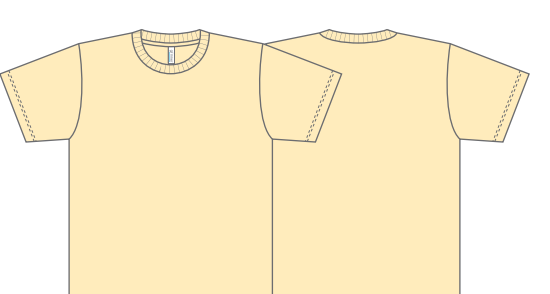

ミックスパープル 905 ●

ライトイエロー 134 ● PANTONE Yellow 0131C

イエロー 020 ● PANTONE 107C

\*デイジー 165 ● PANTONE 116C

ライトベージュ 455 ● PANTONE-7499

ココア 236 ● PANTONE-1255C

⚠マークは6L・7Lサイズのみ在庫限り

⚠マークは全サイズ在庫限り

※ マークがあるものは6L、7Lサイズ展開があります