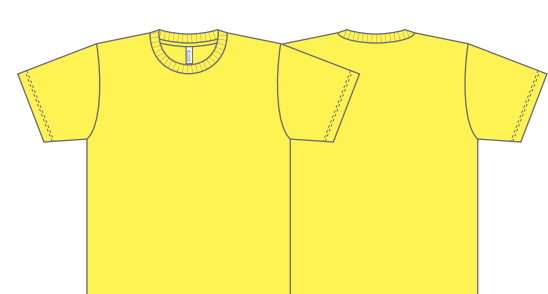

オリーブ 128 ● PANTONE 5815C

\*アーミーグリーン 037 ● PANTONE 7771C

ライトピンク 132 ● PANTONE 705C

ピンク 011 ● PANTONE 231C

\*ホットピンク 146 ● PANTONE Rubine RedC

\*オレンジ 015 ● PANTONE 165C

サンセットオレンジ 038 ● PANTONE 172C

\*レッド 010 ● PANTONE 485C

ガーネットレッド 035 ● PANTONE 1945C

\*バーガンディー 112 ● PANTONE-7421C

蛍光イエロー 047 ● PANTONE 387C

蛍光オレンジ 048 ● PANTONE 811C

蛍光ピンク 049 ● PANTONE 813C

ミックスグレー 901 ●

ミックスレッド 903 ●

ミックスブルー 902 ●

ミックスパープル 905 ●

ライトイエロー 134 ● PANTONE Yellow 0131C

イエロー 020 ● PANTONE 107C

\*デイジー 165 ● PANTONE 116C

ライトベージュ 455 ● PANTONE-7499

ココア 236 ● PANTONE-1255C

⚠マークは6L・7Lサイズのみ在庫限り

⚠マークは全サイズ在庫限り