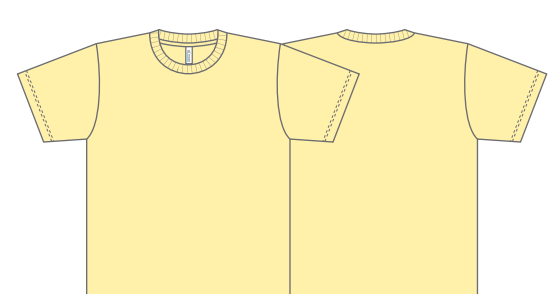

ガーネットレッド 035 ● PANTONE 1945C

\*バーガンディー 112 ● PANTONE-7421C

蛍光イエロー 047 ● PANTONE 387C

蛍光オレンジ 048 ● PANTONE 811C

蛍光ピンク 049 ● PANTONE 813C

ミックスグレー 901 ●

ミックスレッド 903 ●

ミックスブルー 902 ●

ミックスパープル 905 ●

ライトイエロー 134 ● PANTONE Yellow 0131C

イエロー 020 ● PANTONE 107C

\*デイジー 165 ● PANTONE 116C

ライトベージュ 455 ● PANTONE-7499

ココア 236 ● PANTONE-1255C

⚠マークは6L・7Lサイズのみ在庫限り

⚠マークは全サイズ在庫限り