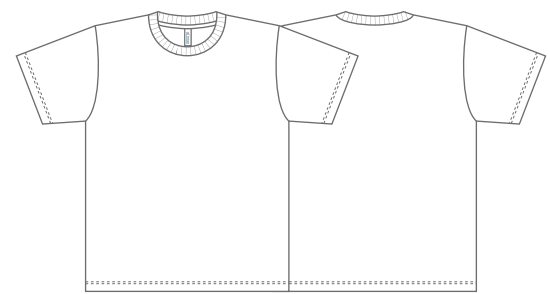

# 00300-ACT

NEW

NEW

NEW

スモークボルドー-211 ● PANTONE-4084C

スモークブルー-212 ● PANTONE-2378C

スモークブラック-223 ● PANTONE-447C

\*ホワイト 001 ○ WHITE