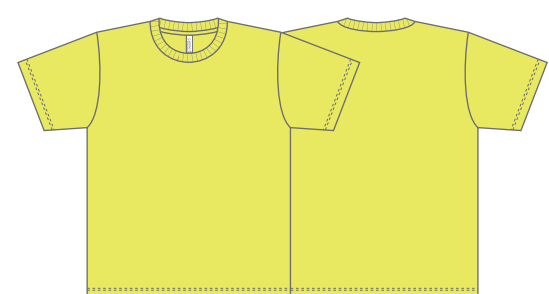

蛍光イエロー 047 ● PANTONE 387C