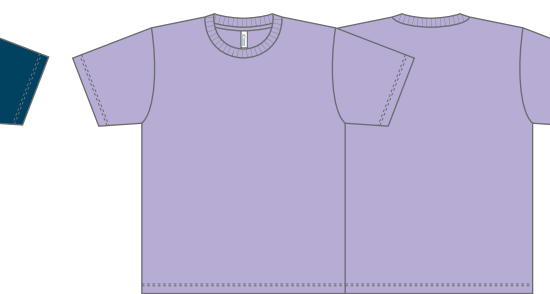

シルバーグレー 153 ● PANTONE Cool Gray6C

グレー 002 ● PANTONE 423C

\*ダークグレー 187 ● PANTONE 425C

\*ブラック 005 ● BLACK

ライトブルー 133 ● PANTONE 2905C

\*ターコイズ 034 ● PANTONE 7468C

サックス 033 ● PANTONE 284C

ミディアムブルー 198 ● PANTONE-285C

\*ロイヤルブルー 032 ● PANTONE 294C

ジャパンブルー 171 ● PANTONE 2746C

メトロブルー 167 ● PANTONE 282C

\*ネイビー 031 ● PANTONE 539C

メロン 027 ● PANTONE 573C

ミントグリーン 026 ● PANTONE 7471C

ミントブルー 096 ● PANTONE 7710C

インディゴ 097 ● PANTONE 303C

ライトパープル 188 ● PANTONE 264C

ラベンダー 019 ● PANTONE-7439

\*パープル 014 ● PANTONE 518C

ライトグリーン 024 ● PANTONE 380C

ライム 155 ● PANTONE 7487C

ブライトグリーン 194 ● PANTONE 361C

グリーン 025 ● PANTONE 3415C

アイビーグリーン 138 ● PANTONE 626C