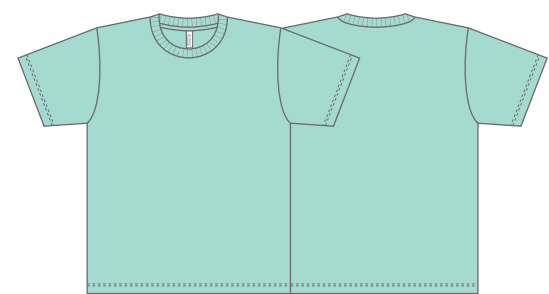

シルバーグレー 153 ● PANTONE Cool Gray6C

グレー 002 ● PANTONE 423C

\*ダークグレー 187 ● PANTONE 425C

\*ブラック 005 ● BLACK

ライトブルー 133 ● PANTONE 2905C

\*ターコイズ 034 ● PANTONE 7468C

サックス 033 ● PANTONE 284C

ミディアムブルー 198 ● PANTONE-285C

\*ロイヤルブルー 032 ● PANTONE 294C

ジャパンブルー 171 ● PANTONE 2746C

メトロブルー 167 ● PANTONE 282C

\*ネイビー 031 ● PANTONE 539C

メロン 027 ● PANTONE 573C

ミントグリーン 026 ● PANTONE 7471C

ミントブルー 096 ● PANTONE 7710C

インディゴ 097 ● PANTONE 303C