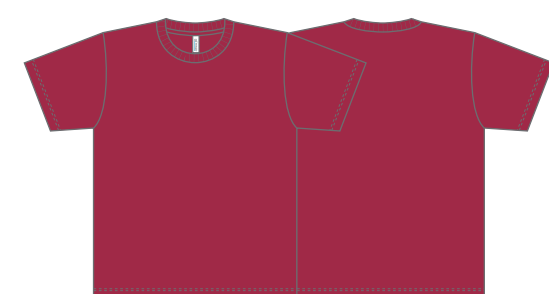

オリーブ 128 ● PANTONE 5815C

\*アーミーグリーン 037 ● PANTONE 7771C

ライトピンク 132 ● PANTONE 705C

ピンク 011 ● PANTONE 231C

\*ホットピンク 146 ● PANTONE Rubine RedC

\*オレンジ 015 ● PANTONE 165C

サンセットオレンジ 038 ● PANTONE 172C

\*レッド 010 ● PANTONE 485C