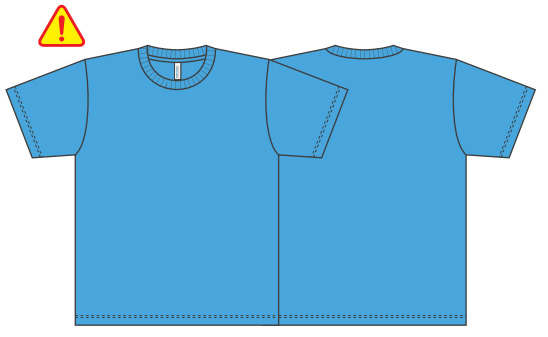

シルバーグレー 153 ● PANTONE Cool Gray6C

グレー 002 ● PANTONE 423C

\*ダークグレー 187 ● PANTONE 425C

\*ブラック 005 ● BLACK

ライトブルー 133 ● PANTONE 2905C

\*ターコイズ 034 ● PANTONE 7468C

サックス 033 ● PANTONE 284C

ミディアムブルー 198 ● PANTONE-285C