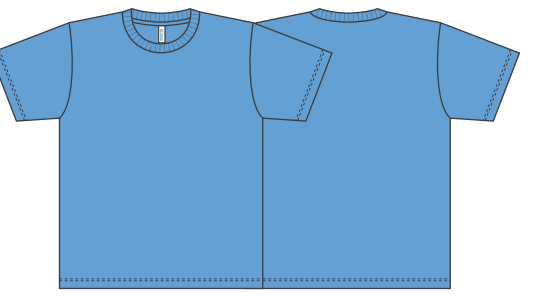

# 00300-ACT

NEW

NEW

NEW

スモークボルドー-211 ● PANTONE-4084C

スモークブルー-212 ● PANTONE-2378C

スモークブラック-223 ● PANTONE-447C

\*ホワイト 001 ○ WHITE

シルバーグレー 153 ● PANTONE Cool Gray6C

グレー 002 ● PANTONE 423C

\*ダークグレー 187 ● PANTONE 425C

\*ブラック 005 ● BLACK

ライトブルー 133 ● PANTONE 2905C

\*ターコイズ 034 ● PANTONE 7468C

サックス 033 ● PANTONE 284C

ミディアムブルー 198 ● PANTONE-285C