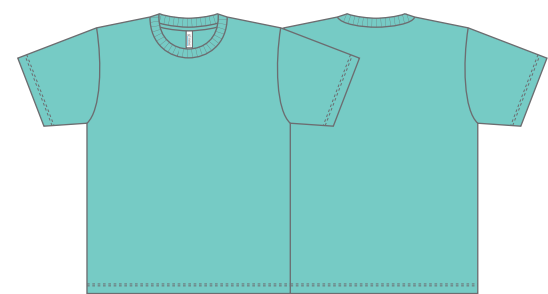

シルバーグレー 153 ● PANTONE Cool Gray6C

グレー 002 ● PANTONE 423C

\*ダークグレー 187 ● PANTONE 425C

\*ブラック 005 ● BLACK

ライトブルー 133 ● PANTONE 2905C

\*ターコイズ 034 ● PANTONE 7468C

サックス 033 ● PANTONE 284C

ミディアムブルー 198 ● PANTONE-285C

\*ロイヤルブルー 032 ● PANTONE 294C

ジャパンブルー 171 ● PANTONE 2746C

メトロブルー 167 ● PANTONE 282C

\*ネイビー 031 ● PANTONE 539C

メロン 027 ● PANTONE 573C

ミントグリーン 026 ● PANTONE 7471C

ミントブルー 096 ● PANTONE 7710C

インディゴ 097 ● PANTONE 303C