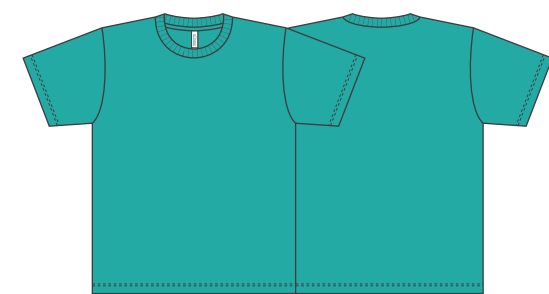

シルバーグレー 153 ● PANTONE Cool Gray6C

グレー 002 ● PANTONE 423C

\*ダークグレー 187 ● PANTONE 425C

\*ブラック 005 ● BLACK

ライトブルー 133 ● PANTONE 2905C

\*ターコイズ 034 ● PANTONE 7468C

サックス 033 ● PANTONE 284C

ミディアムブルー 198 ● PANTONE-285C

\*ロイヤルブルー 032 ● PANTONE 294C

ジャパンブルー 171 ● PANTONE 2746C

メトロブルー 167 ● PANTONE 282C

\*ネイビー 031 ● PANTONE 539C

メロン 027 ● PANTONE 573C

ミントグリーン 026 ● PANTONE 7471C

ミントブルー 096 ● PANTONE 7710C

インディゴ 097 ● PANTONE 303C