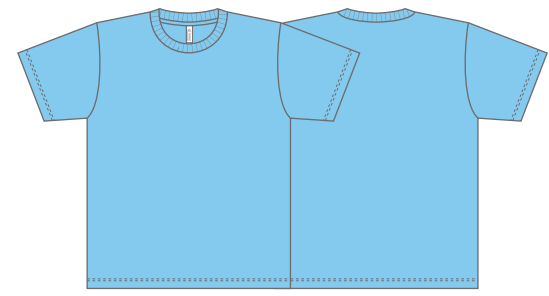

シルバーグレー 153 ● PANTONE Cool Gray6C

グレー 002 ● PANTONE 423C

\*ダークグレー 187 ● PANTONE 425C

\*ブラック 005 ● BLACK

ライトブルー 133 ● PANTONE 2905C

\*ターコイズ 034 ● PANTONE 7468C

サックス 033 ● PANTONE 284C

ミディアムブルー 198 ● PANTONE-285C