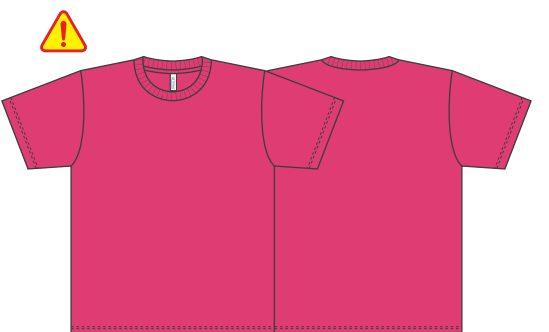

オリーブ 128 ● PANTONE 5815C

\*アーミーグリーン 037 ● PANTONE 7771C

ライトピンク 132 ● PANTONE 705C

ピンク 011 ● PANTONE 231C

\*ホットピンク 146 ● PANTONE Rubine RedC

\*オレンジ 015 ● PANTONE 165C

サンセットオレンジ 038 ● PANTONE 172C

\*レッド 010 ● PANTONE 485C