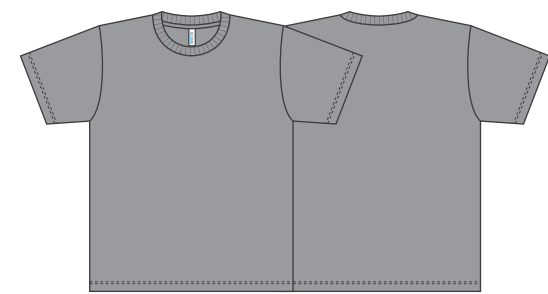

# 00300-ACT

NEW

NEW

NEW

スモークボルドー-211 ● PANTONE-4084C

スモークブルー-212 ● PANTONE-2378C

スモークブラック-223 ● PANTONE-447C

\*ホワイト 001 ○ WHITE

シルバーグレー 153 ● PANTONE Cool Gray6C

グレー 002 ● PANTONE 423C

\*ダークグレー 187 ● PANTONE 425C

\*ブラック 005 ● BLACK

ライトブルー 133 ● PANTONE 2905C

\*ターコイズ 034 ● PANTONE 7468C

サックス 033 ● PANTONE 284C

ミディアムブルー 198 ● PANTONE-285C